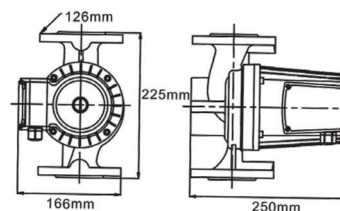

# OHI MAX

Čerpadlá vyrobené z vysoko kvalitných materiálov. Čerpadlá sú dodávané s prípojovacími prírubami. Bezupchávkové čerpadlá s výkonom: 550 W a 750 W pre väčšie inštalácie.

Všetky čerpadlá OHI majú certifikáciu PZH.

OHI 40-80/200

OHI 50-170/250

Typ	Režim (× 1)	Výtlak (m)	Prietok (l/min)	Výkon (W)	Pripojenie (DN)	Mont. dĺžka (mm)	Váha (kg)
OHI 40-80/200	1 / 2 / 3	4,5 / 6,5 / 8	75 / 121 / 186	150 / 220 / 270	DN40	200	6
OHI 50-140/220	1	12	210	550	DN50	220	16
OHI 50-170/250	1	16	320	750	DN50	250	17