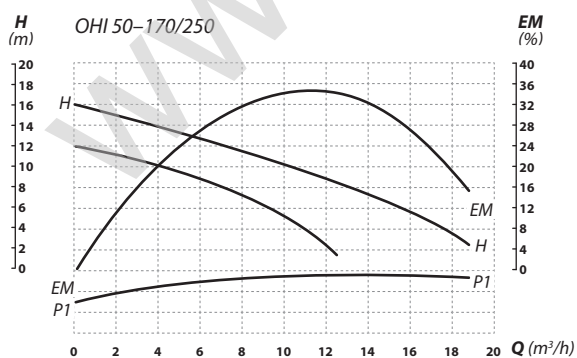

# OHI MAX

Čerpadlá vyrobené z vysoko kvalitných materiálov. Čerpadlá sú dodávané s prípojovacími prírubami. Bezupchávkové čerpadlá s výkonom: 550 W a 750 W pre väčšie inštalácie.

Všetky čerpadlá OHI majú certifikáciu PZH.

OHI 40-80/200

OHI 50-170/250

Typ	Režim (× 1)	Výtlak (m)	Prietok (l/min)	Výkon (W)	Pripojenie (DN)	Mont. dĺžka (mm)	Váha (kg)
OHI 40-80/200	1 / 2 / 3	4,5 / 6,5 / 8	75 / 121 / 186	150 / 220 / 270	DN40	200	6
OHI 50-140/220	1	12	210	550	DN50	220	16
OHI 50-170/250	1	16	320	750	DN50	250	17