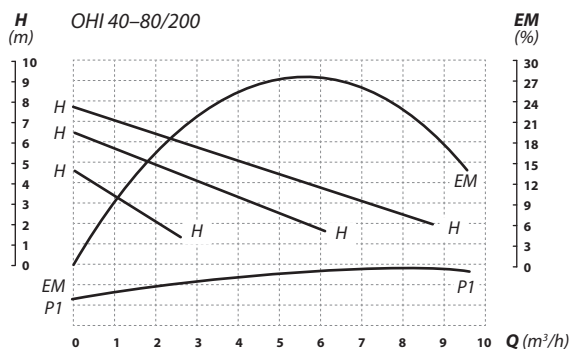

# OHI MAX

Čerpadlá vyrobené z vysoko kvalitných materiálov. Čerpadlá sú dodávané s prípojovacími prírubami. Bezupchávkové čerpadlá s výkonom: 550 W a 750 W pre väčšie inštalácie.

Všetky čerpadlá OHI majú certifikáciu PZH.

OHI 40-80/200

OHI 50-170/250

Typ	Režim (× 1)	Výtlak (m)	Prietok (l/min)	Výkon (W)	Pripojenie (DN)	Mont. dĺžka (mm)	Váha (kg)
OHI 40-80/200	1 / 2 / 3	4,5 / 6,5 / 8	75 / 121 / 186	150 / 220 / 270	DN40	200	6
OHI 50-140/220	1	12	210	550	DN50	220	16
OHI 50-170/250	1	16	320	750	DN50	250	17