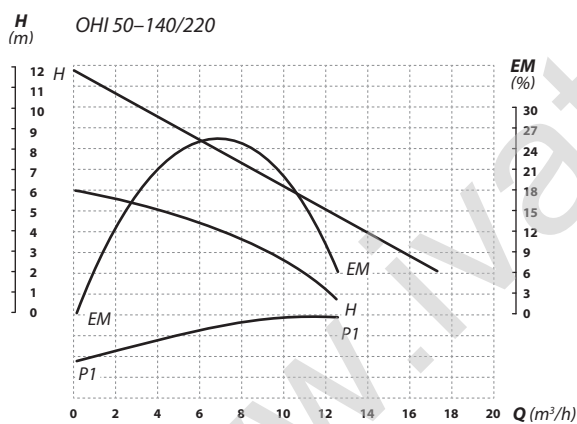

# OHI MAX

Čerpadlá vyrobené z vysoko kvalitných materiálov. Čerpadlá sú dodávané s prípojovacími prírubami. Bezupchávkové čerpadlá s výkonom: 550 W a 750 W pre väčšie inštalácie.

Všetky čerpadlá OHI majú certifikáciu PZH.

OHI 40-80/200

OHI 50-170/250

Typ	Režim (× 1)	Výtlak (m)	Prietok (l/min)	Výkon (W)	Pripojenie (DN)	Mont. dĺžka (mm)	Váha (kg)
OHI 40-80/200	1 / 2 / 3	4,5 / 6,5 / 8	75 / 121 / 186	150 / 220 / 270	DN40	200	6
OHI 50-140/220	1	12	210	550	DN50	220	16
OHI 50-170/250	1	16	320	750	DN50	250	17