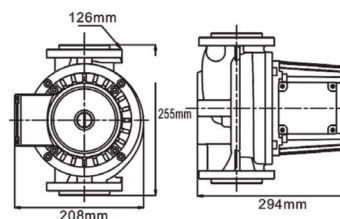

OHI 40-80/200

OHI 50-170/250

Typ	Režim (× 1)	Výtlak (m)	Prietok (l/min)	Výkon (W)	Pripojenie (DN)	Mont. dĺžka (mm)	Váha (kg)
OHI 40-80/200	1 / 2 / 3	4,5 / 6,5 / 8	75 / 121 / 186	150 / 220 / 270	DN40	200	6
OHI 50-140/220	1	12	210	550	DN50	220	16
OHI 50-170/250	1	16	320	750	DN50	250	17