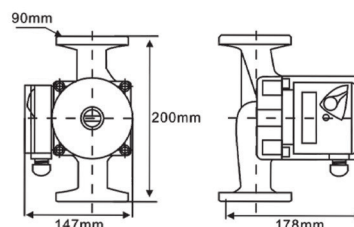

# OHI MAX

Čerpadlá vyrobené z vysoko kvalitných materiálov. Čerpadlá sú dodávané s prípojovacími prírubami. Bezupchávkové čerpadlá s výkonom: 550 W a 750 W pre väčšie inštalácie.

Všetky čerpadlá OHI majú certifikáciu PZH.

OHI 40-80/200

OHI 50-170/250

Typ	Režim (× 1)	Výtlak (m)	Prietok (l/min)	Výkon (W)	Pripojenie (DN)	Mont. dĺžka (mm)	Váha (kg)
OHI 40-80/200	1 / 2 / 3	4,5 / 6,5 / 8	75 / 121 / 186	150 / 220 / 270	DN40	200	6
OHI 50-140/220	1	12	210	550	DN50	220	16
OHI 50-170/250	1	16	320	750	DN50	250	17